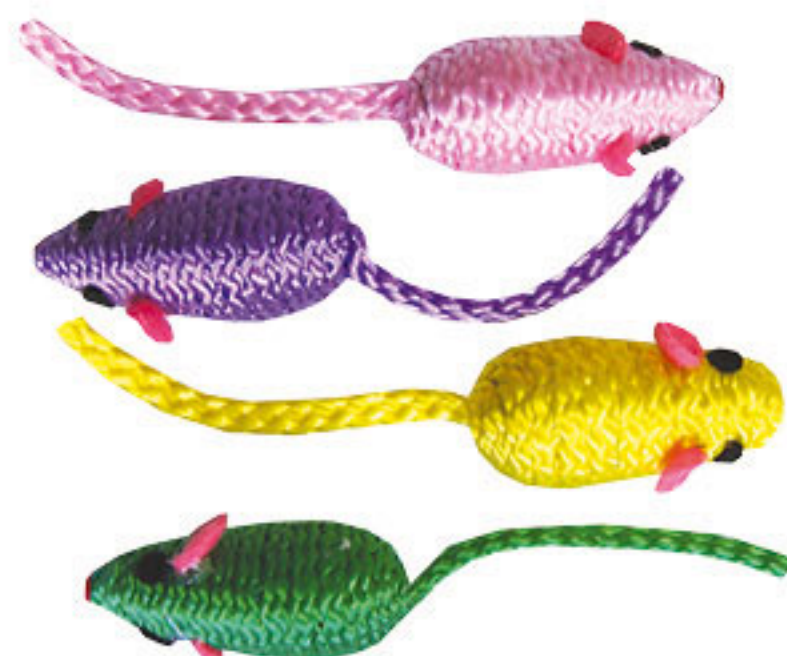

Мышь-семицветик

Арт. gl20-07 5 см

361319

4 шт./уп.

Арт. gl30-07 5 см

361689

10 шт./пакет