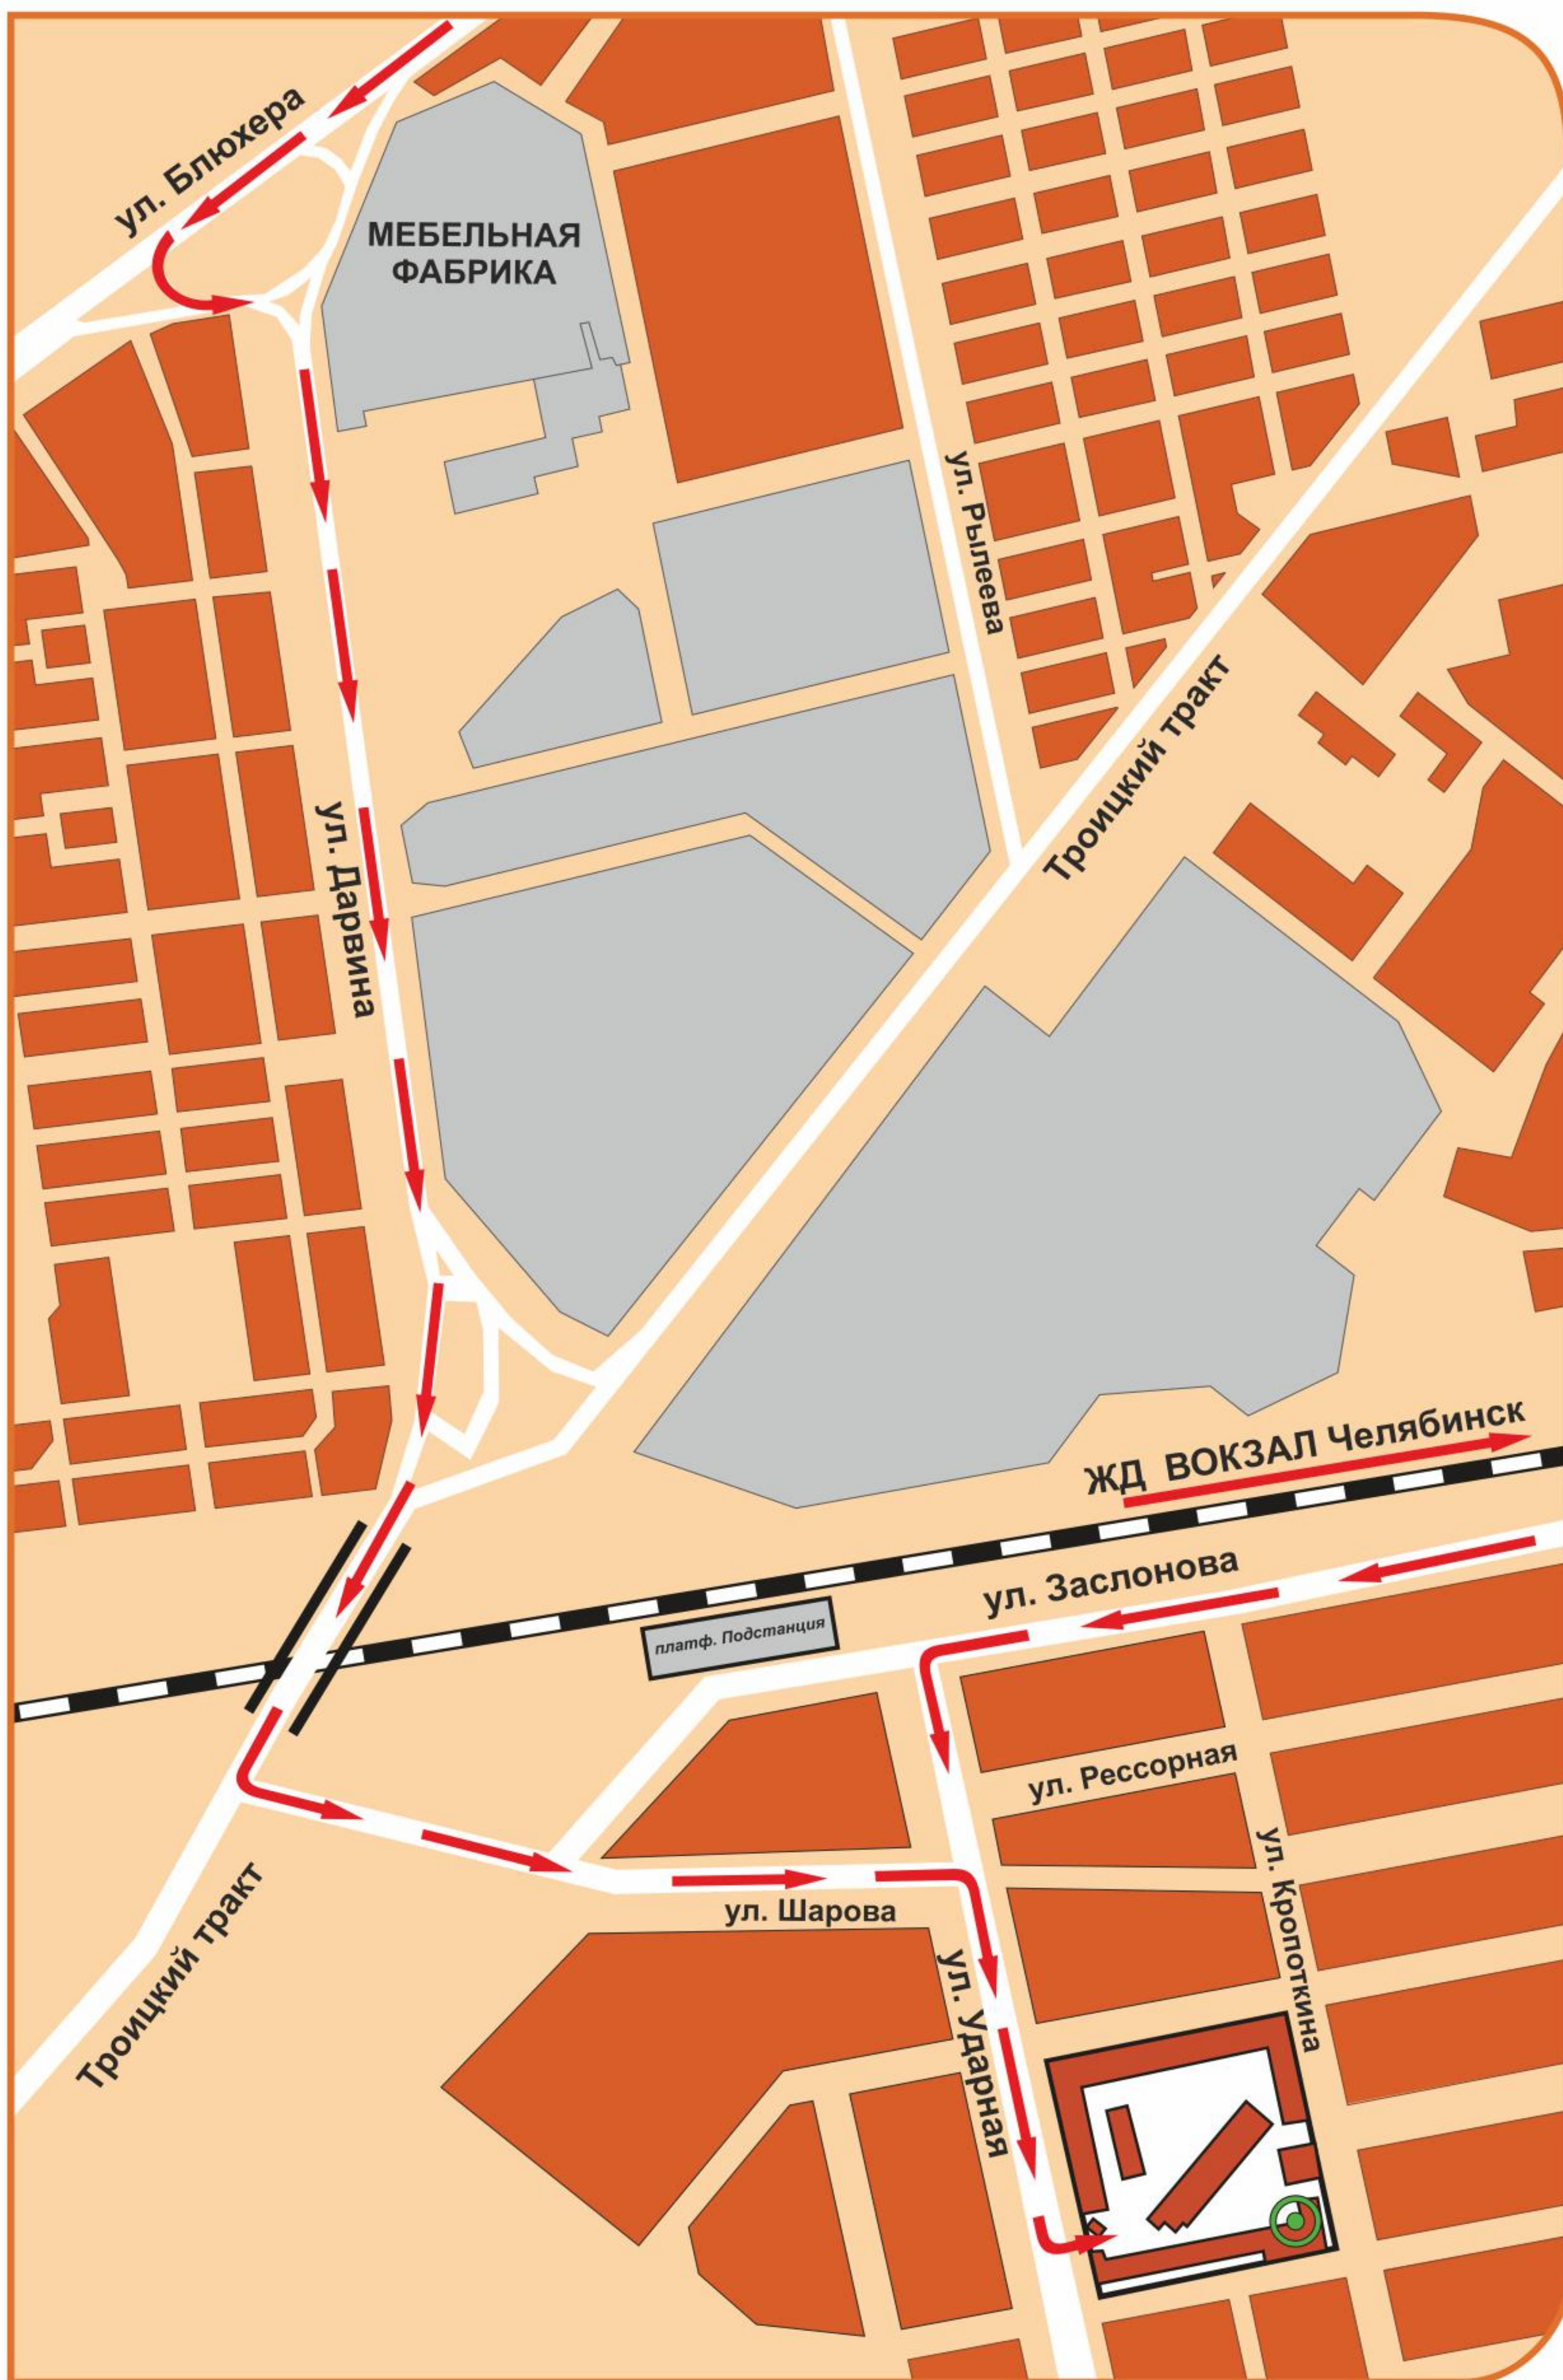

Карта проезда

ТД «Вестерн», 454053, г. Челябинск, ул. Ударная, 7а,
тел./факс: (351) 729-80-89, e-mail: mail@westernpets.ru,
www.westernpets.ru