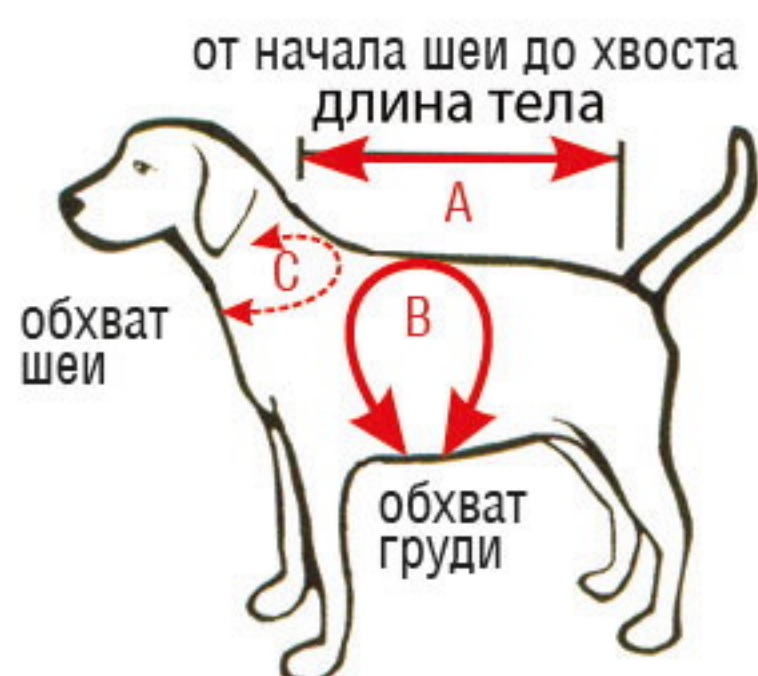

ДЛЯ СОБАК

ВЕРЕВОЧНЫЕ ИГРУШКИ

www.westernpets.ru

Череп

AxB

Арт. BA1339 251059 18x30 см 4 606949 045599

Арт. BA1339 251060 22x34 см 4 606949 045605

Арт. BA1339 251061 27x38 см 4 606949 045612