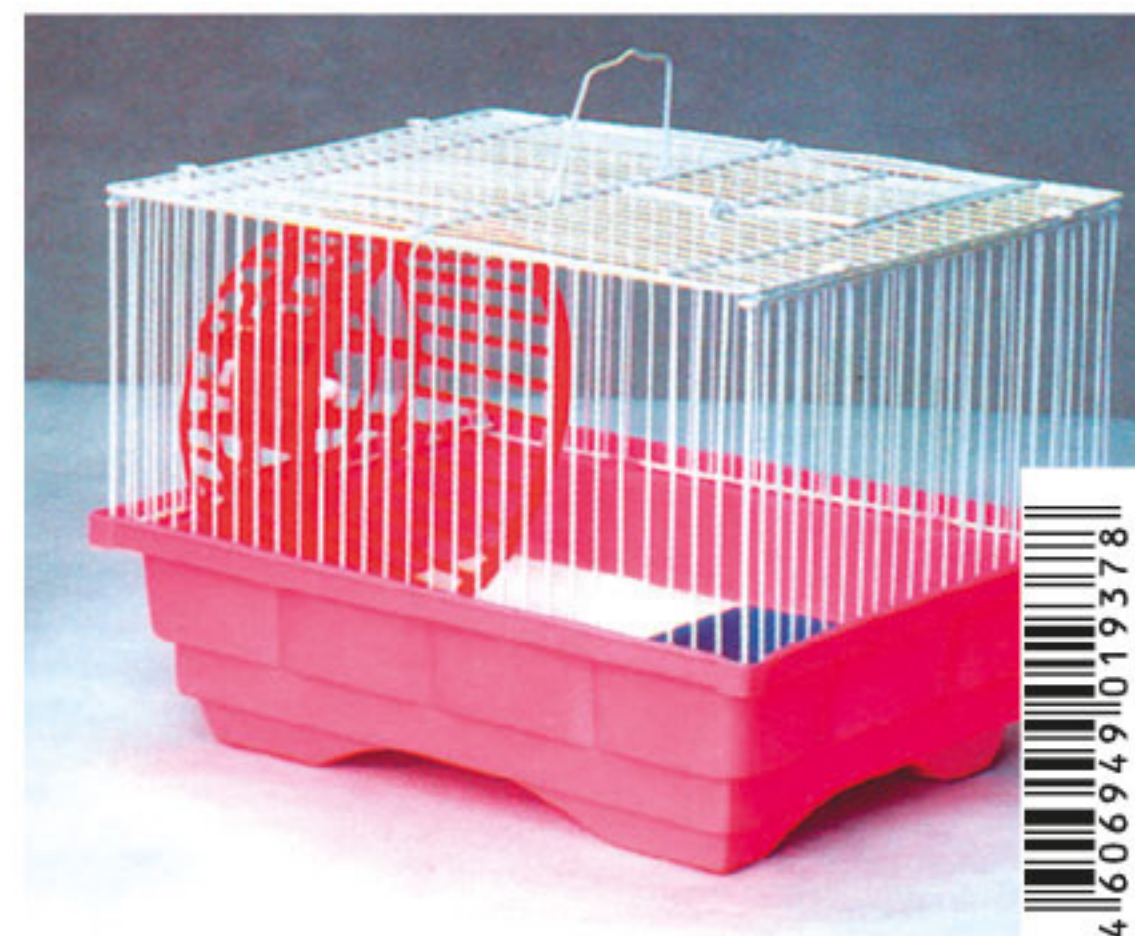

Арт. 114 500018 30x23x19 см