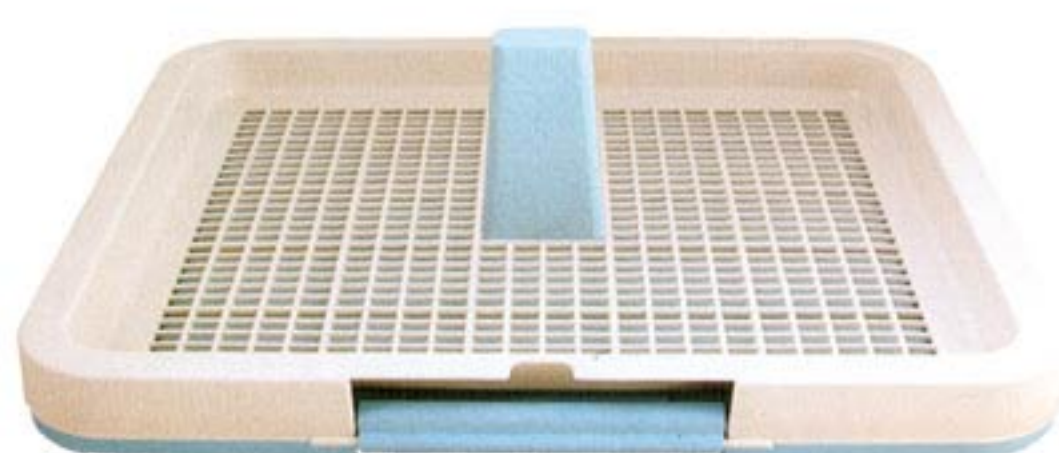

Арт. 2090-2
#3 251652

Арт. 2090-2
#4 251653

для СОБАК

БОТИНКИ СИЛИКОНОВЫЕ
ОБУВЬ УТЕПЛЕННАЯ

www.westernpets.ru

Туалет со столбиком
для собак
Арт. P 683 48x41x16 см
360837

Туалет с решеткой
для собак

48,5x37x5 см
Арт. D1-MDM/MUPGL-BL
361300
Арт. D1-MDM/MUPGL-PK
361301
Арт. D1-MDM/MUPGL-BR
361302