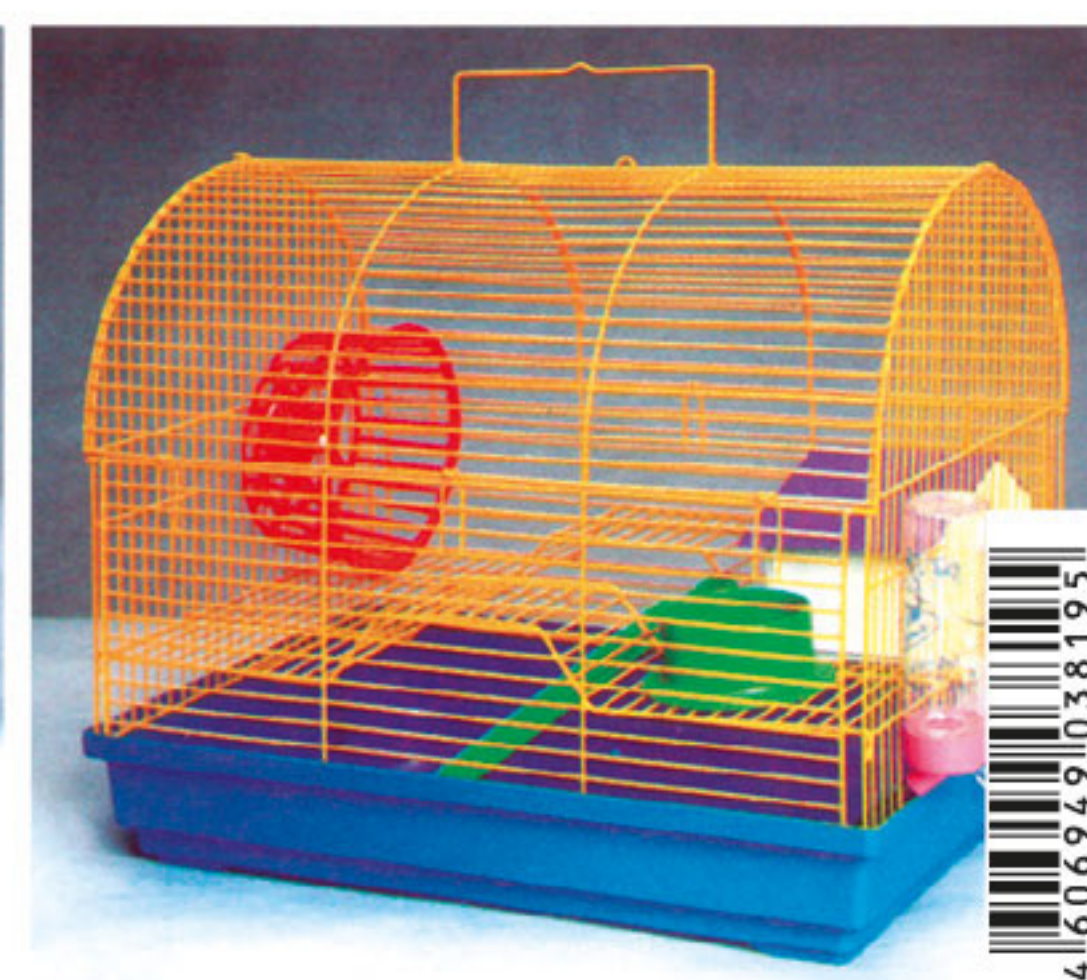

Арт. 512 503523 47x30x39 см